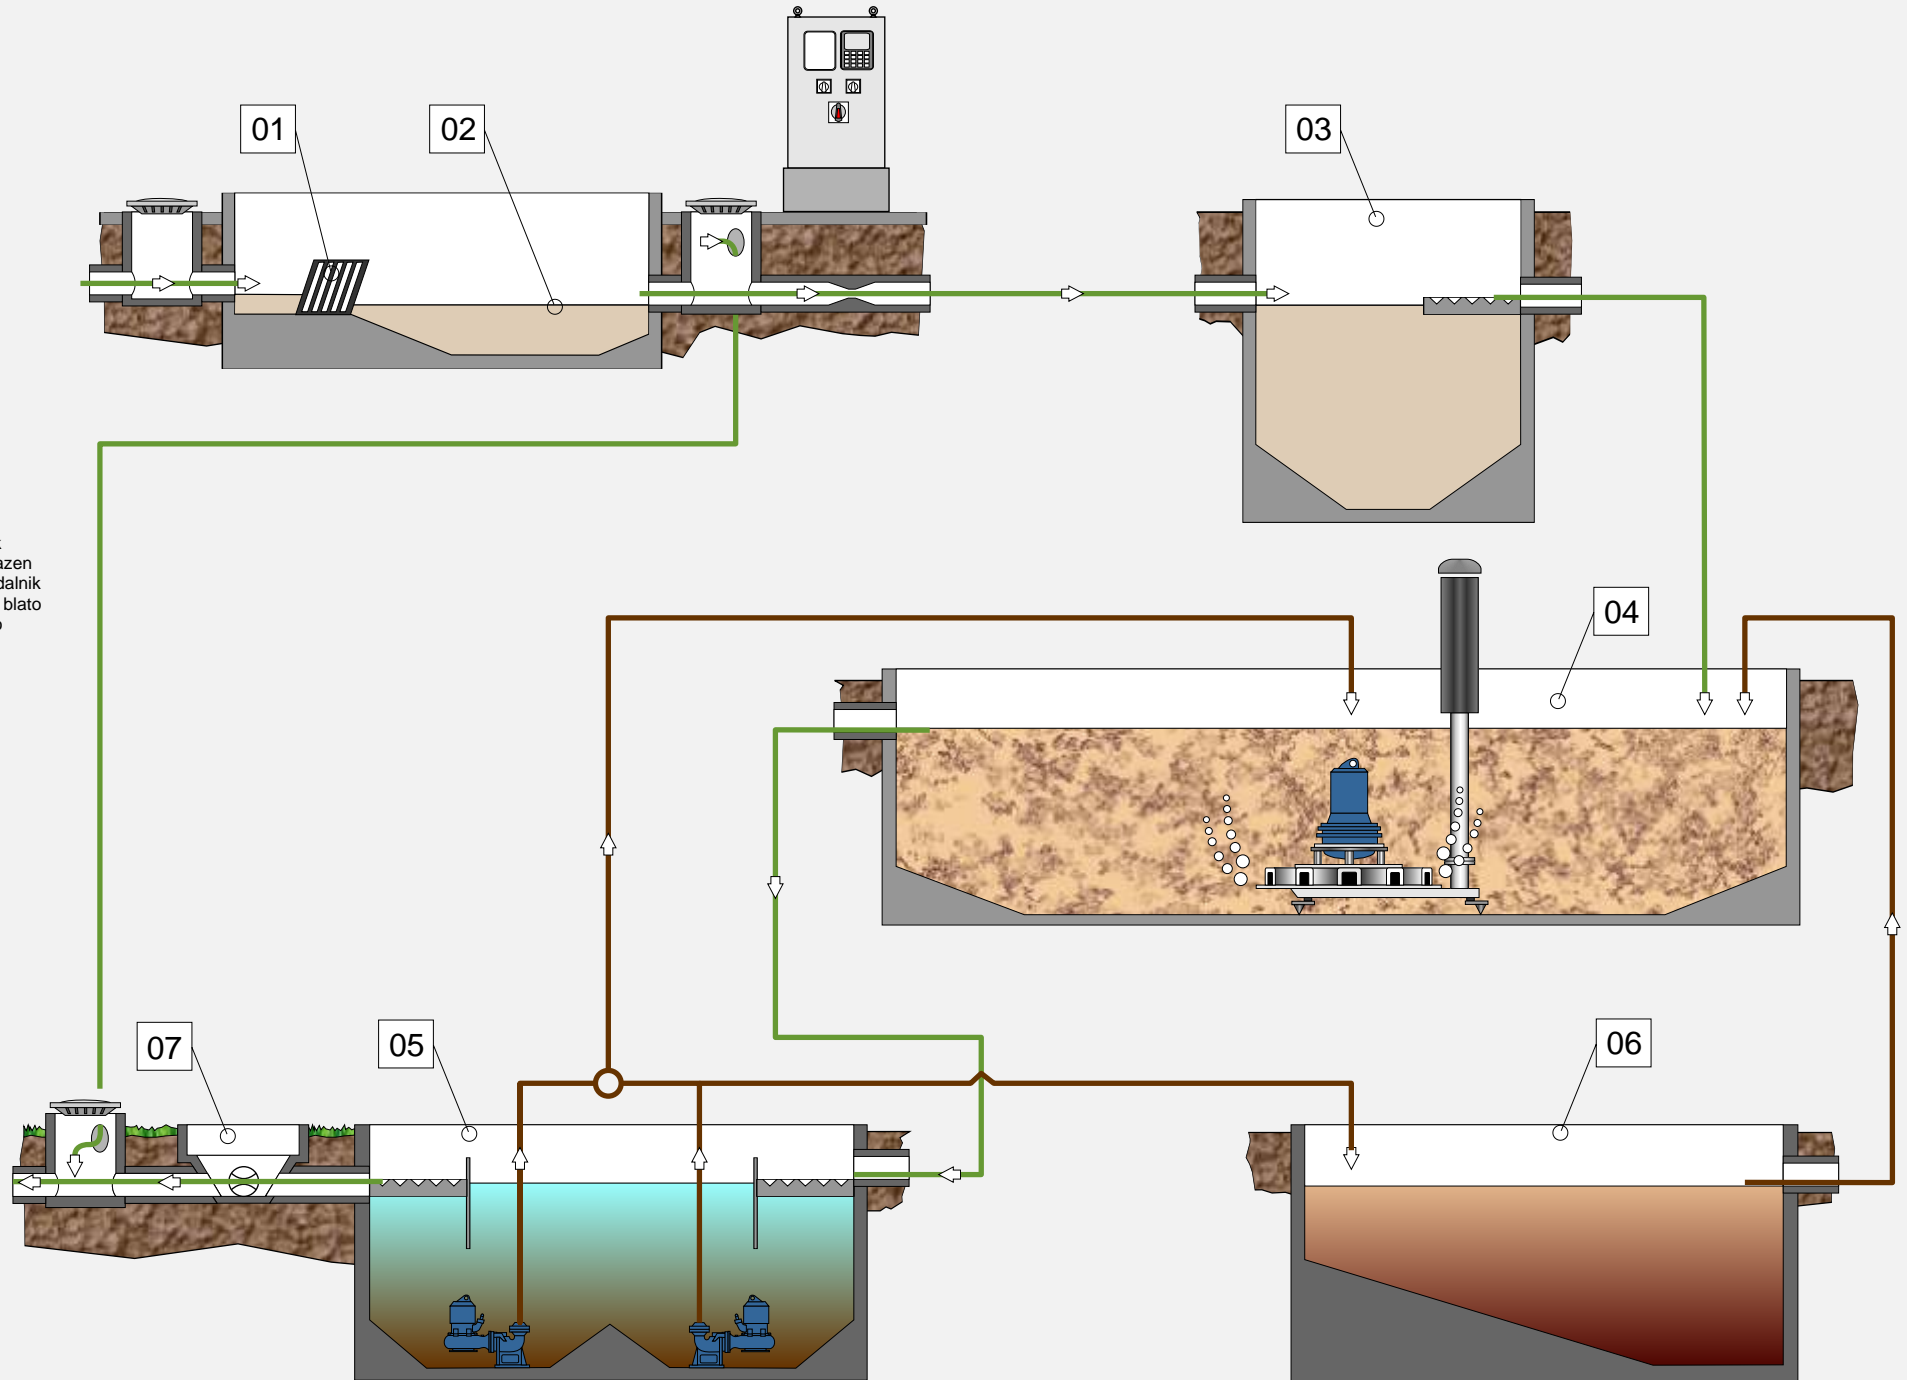

# TEHNOLOŠKA SHEMA – istilna naprava POLHOV GRADEC

## LEGENDA:

- 01. ro na rešetka
- 02. peskolov
- 03. predusedalnik
- 04. ozra evalni bazen
- 05. naknadni usedalnik
- 06. zalogovnik za blato
- 07. merilno mesto